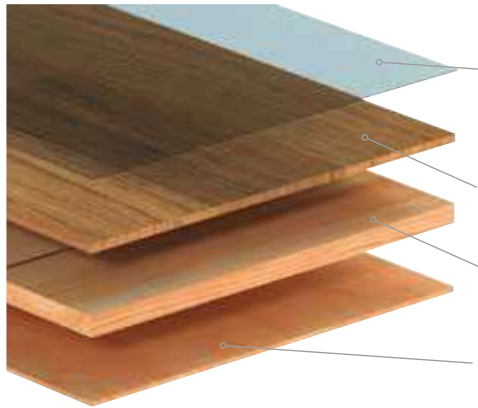

CONSTRUCTION / CONSTRUCCIÓN / CONSTRUCTION

L'Antic Colonial natural wood flooring is composed of different layers, depending on the model.
Los pavimentos de madera natural de L'Antic Colonial se componen de diferentes capas dependiendo del modelo.
Les sols en bois naturel de L'Antic Colonial sont constituées de plusieurs couches qui varient selon le modèle.

GENERAL MULTI-LAYER / MULTICAPA GENERAL / MULTICOUCHE GÉNÉRALE (Artisan - Classic - Legend - Lutier - Mini Imperial - Modern - Nature - Treville)

1. Various coats of varnish on the Apresto and Apresto matt models. The Natur and Natur Plus finishes are obtained using oils and wax. 40-70µm.
  Diferentes capas de barniz en los modelos Apresto y Apresto mate. Los acabados Natur y Natur Plus están realizados con aceites y ceras. 40-70µm.
  Différentes couches de vernis sur les modèles Apresto et Apresto mat. Les finitions Natur et Natur Plus sont à base d'huiles et de cires. 40-70µm.
2. Wear Layer: Natural wood. 2,5-4mm.
  Capa Noble: Madera natural. 2,5-4mm.
  Couche d'usure: Bois naturel. 2,5-4mm.
3. Intermediate layer: Lumber-cored cross-laid wooden boards that are glued together. 4,5-10mm depending on the model.
  Capa intermedia: Lamas transversales alistonadas de madera unidas entre sí con adhesivo. 4,5-10mm según modelo.
  Couche intermédiaire: Lames transversales en bois assemblées avec de la colle. 4,5-10mm en fonction du modèle.
4. Balancing layer: Softwood. 2mm.
  Capa de contracción: Madera de coníferas. 2mm.
  Couche de contraction: Bois de conifères. 2mm.