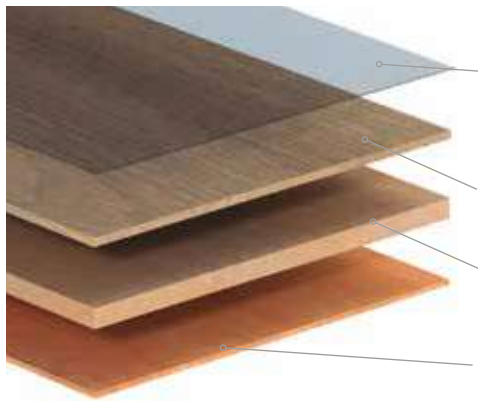

HDF MULTI-LAYER / MULTICAPA HDF / MULTICOUCHE HDF (Advance - Genova - Tortona - Versatile)

1. Various coats of varnish on the Apresto and Apresto matt models. The Natur and Natur Plus finishes are obtained using oils and wax. 40-70µm.
Diferentes capas de barniz en los modelos Apresto y Apresto mate. Los acabados Natur y Natur Plus están realizados con aceites y ceras. 40-70µm.
Différentes couches de vernis sur les modèles Apresto et Apresto mat. Les finitions Natur et Natur Plus sont à base d'huiles et de cires. 40-70µm.
2. Wear Layer: Natural wood. 3mm.
Capa Noble: Madera natural. 3mm.
Couche d'usure: Bois naturel. 3mm.
3. Intermediate layer: Layer of HDF, 4,5-10mm, depending on model.
Capa intermedia: Capa de HDF 4,5-10mm según modelo.
Couche intermédiaire: Couche de HDF 4,5-10mm en fonction du modèle.
4. Balancing layer: Softwood. 1,5-2mm.
Capa de contracción: Madera de coníferas. 1,5-2mm.
Couche de contraction: Bois de conifères. 1,5-2mm.