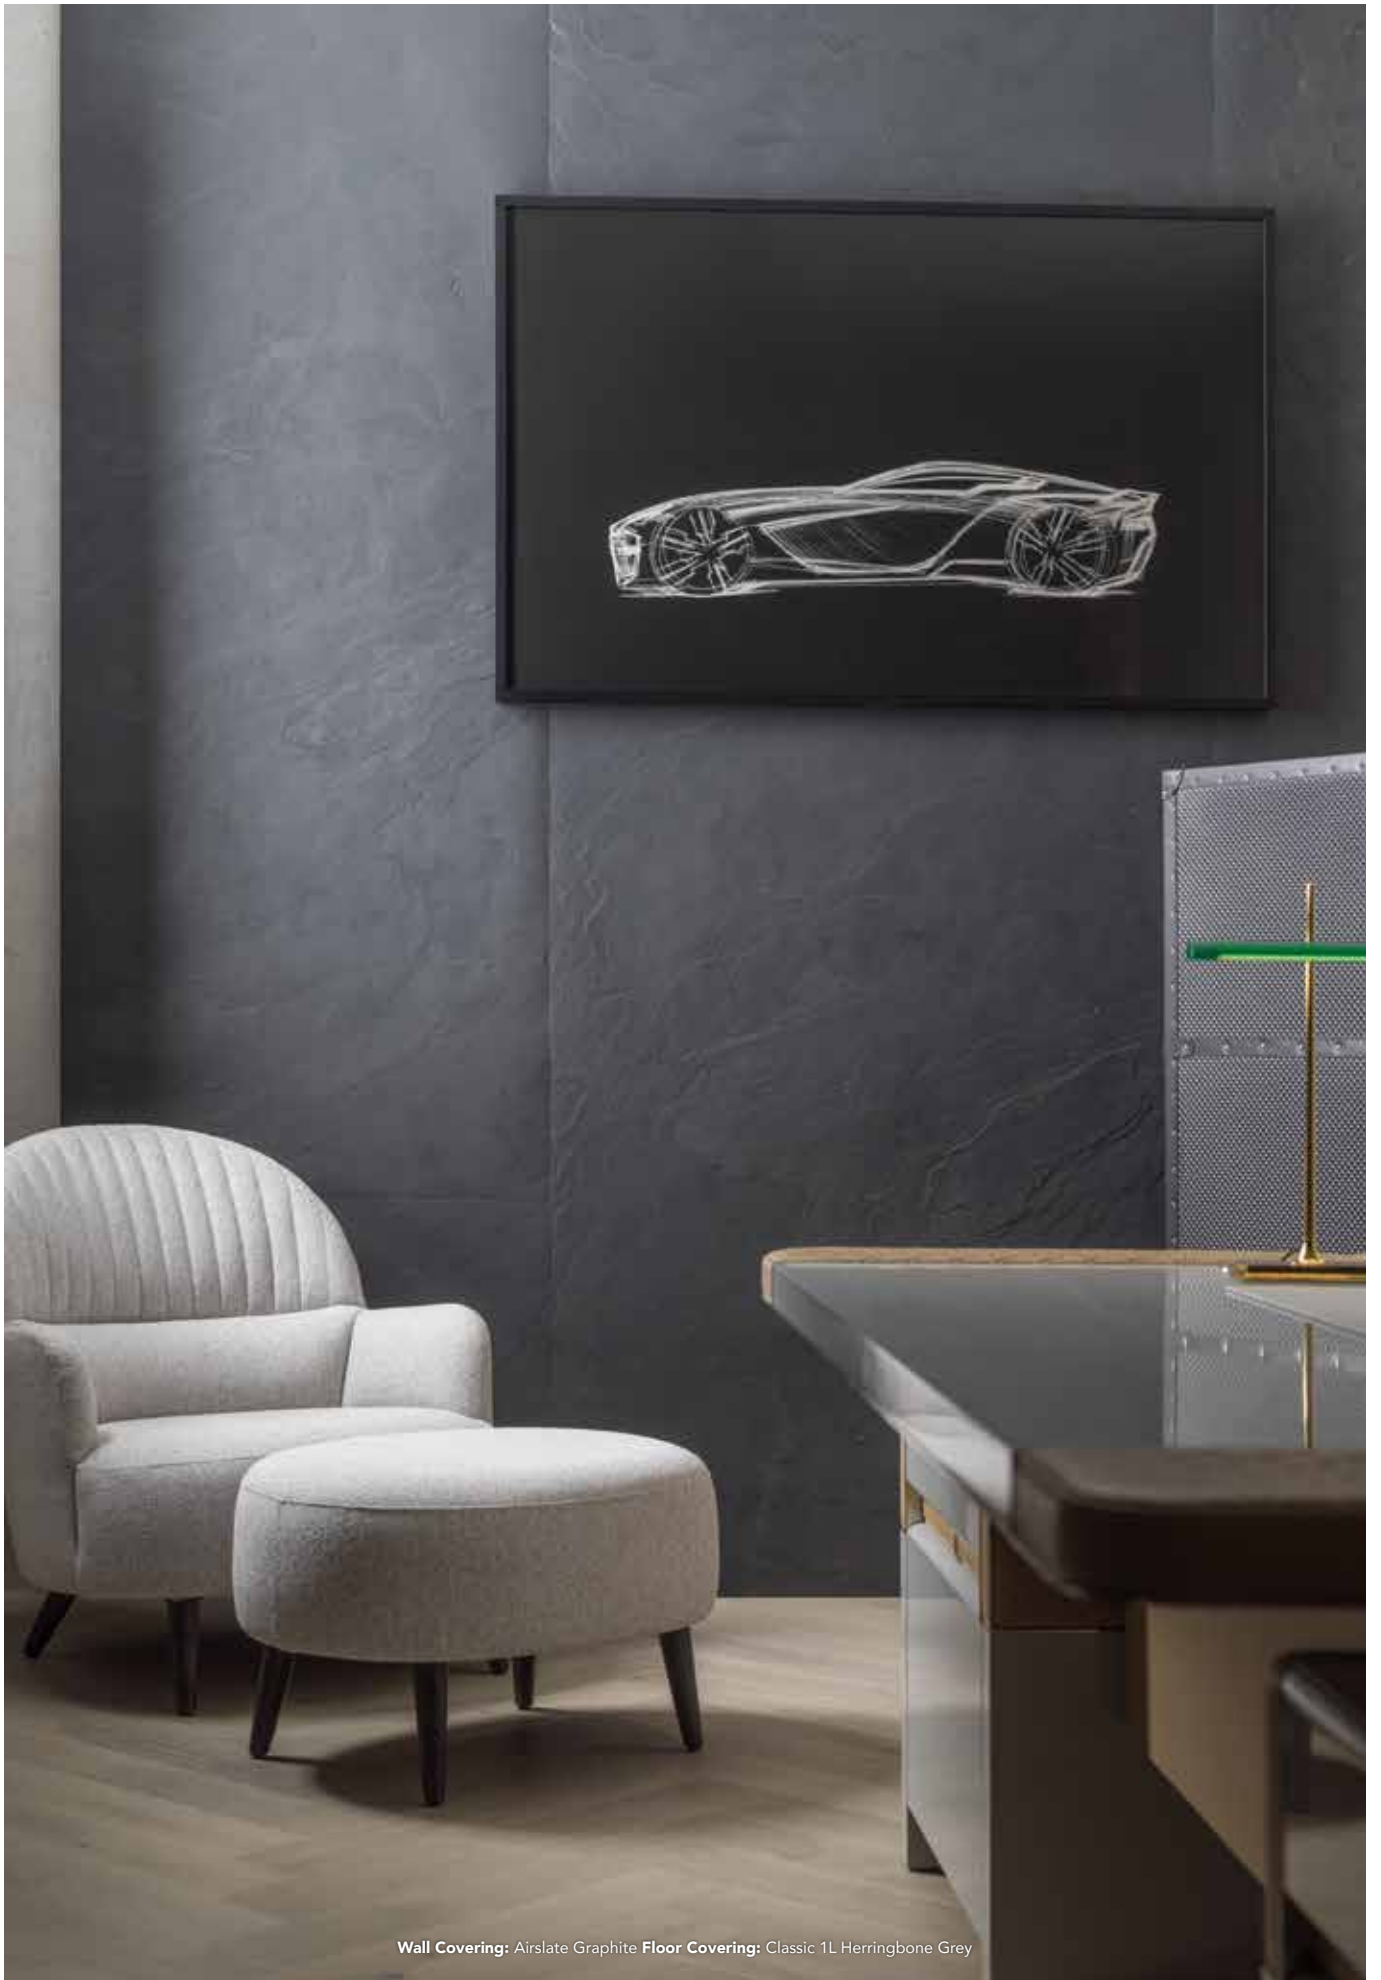

AIRSLATE

Wall Covering: Airslate Graphite Floor Covering: Classic 1L Herringbone Grey